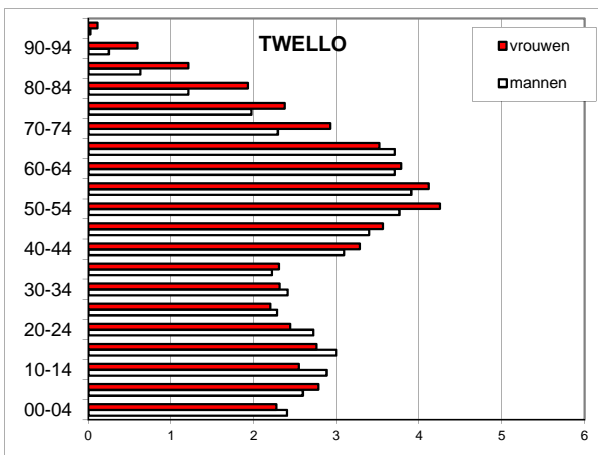

Grafiek leeftijdsopbouw op basis van
4 cijfers postcode per 01-01-2014 in procenten

Aantal inwoners per wijk/buurtcode
per 01-01-2013 en per 01-01-2014

buurtc	wijk/benaming	2013	2014	verschil
	wijk 00 VOORST	2819	2794	-25
00	Voorst kern	1512	1513	1
02	Voorst Gietelo	178	176	-2
05	verspreide huizen om Voorst	406	402	-4
06	verspreide huizen om Gietelo en Bussloo	88	84	-4
07	Voorsterklei (langs de IJssel)	60	53	-7
08	verspreide huizen Appensche Veld	75	75	0
09	verspreide huizen Noord-Empe	333	324	-9
01	Bussloo	167	167	0
	wijk 01 TWELLO EN NIJBROEK	15968	16049	81
10	Twello centrum	5907	5880	-27
11	Twello zuid	3833	3812	-21
12	Twello noord	2021	2103	82
	totaal Twello	11761	11795	34
15	verspreide huizen Twello zuid	1008	1052	44
17	verspreide huizen Twello noord	230	229	-1
16	Steenkamer	290	287	-3
14	Nijbroek	182	177	-5
18	verspreide huizen om Nijbroek	687	676	-11
13	Terwolde	1210	1216	6
19	verspreide huizen om Terwolde	600	617	17
	wijk 02 KLARENBEEK EN TEUGE	3069	3045	-24
20	Klarenbeek (gedeeltelijk)	759	749	-10
28	verspreide huizen Klarenbeek (noord)	412	416	4
29	verspreide huizen Klarenbeek (zuid)	182	181	-1
21	Teuge	489	481	-8
26	verspreide huizen om Teuge	318	308	-10
22	Wilp-Achterhoek	151	152	1
27	verspreide huizen Wilp-Achterhoek	364	362	-2
23	De Vecht	194	198	4
25	verspreide huizen De Vecht	200	198	-2
	wijk 03 WILP	1869	1881	12
30	Wilp	972	1003	31
38	verspreide huizen Wilp en Posterenk	504	502	-2
39	verspreide huizen Wilpse Klei	89	79	-10
31	Posterenk	304	297	-7
	TOTAAL GEMEENTE VOORST	23725	23769	44