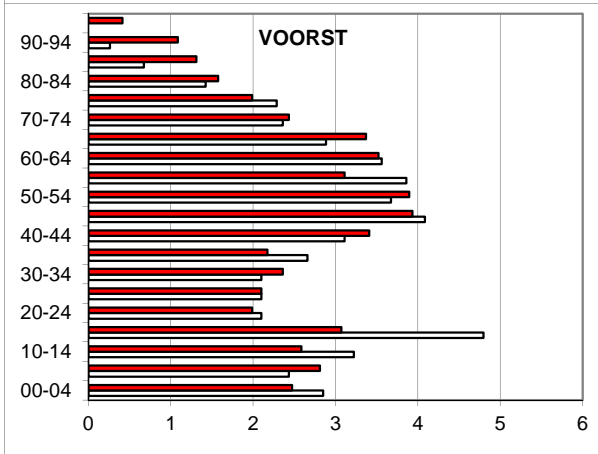

Grafiek leeftijdsopbouw op basis van
4 cijfers postcode per 01-01-2014 in procenten

Aantal inwoners per wijk/buurtcode
per 01-01-2013 en per 01-01-2014

buurtc	wijk/benaming	2013	2014	verschil
	wijk 00 VOORST	2819	2794	-25
00	Voorst kern	1512	1513	1
02	Voorst Gietelo	178	176	-2
05	verspreide huizen om Voorst	406	402	-4
06	verspreide huizen om Gietelo en Bussloo	88	84	-4
07	Voorsterklei (langs de IJssel)	60	53	-7
08	verspreide huizen Appensche Veld	75	75	0
09	verspreide huizen Noord-Empe	333	324	-9
01	Bussloo	167	167	0
	wijk 01 TWELLO EN NIJBROEK	15968	16049	81
10	Twello centrum	5907	5880	-27
11	Twello zuid	3833	3812	-21
12	Twello noord	2021	2103	82
	totaal Twello	11761	11795	34
15	verspreide huizen Twello zuid	1008	1052	44
17	verspreide huizen Twello noord	230	229	-1
16	Steenkamer	290	287	-3
14	Nijbroek	182	177	-5
18	verspreide huizen om Nijbroek	687	676	-11
13	Terwolde	1210	1216	6
19	verspreide huizen om Terwolde	600	617	17
	wijk 02 KLARENBEEK EN TEUGE	3069	3045	-24
20	Klarenbeek (gedeeltelijk)	759	749	-10
28	verspreide huizen Klarenbeek (noord)	412	416	4
29	verspreide huizen Klarenbeek (zuid)	182	181	-1
21	Teuge	489	481	-8
26	verspreide huizen om Teuge	318	308	-10
22	Wilp-Achterhoek	151	152	1
27	verspreide huizen Wilp-Achterhoek	364	362	-2
23	De Vecht	194	198	4
25	verspreide huizen De Vecht	200	198	-2
	wijk 03 WILP	1869	1881	12
30	Wilp	972	1003	31
38	verspreide huizen Wilp en Posterenk	504	502	-2
39	verspreide huizen Wilpse Klei	89	79	-10
31	Posterenk	304	297	-7
	TOTAAL GEMEENTE VOORST	23725	23769	44