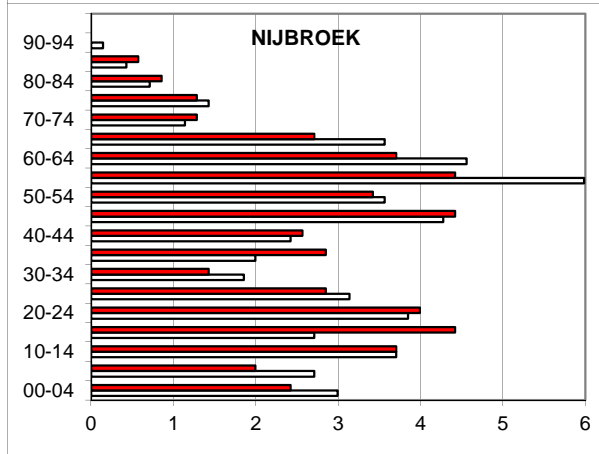

Grafiek leeftijdsopbouw op basis van
4 cijfers postcode per 01-01-2014 in procenten

Aantal inwoners per wijk/buurtcode
per 01-01-2013 en per 01-01-2014

buurtc	wijk/benaming	2013	2014	verschil
	wijk 00 VOORST	2819	2794	-25
00	Voorst kern	1512	1513	1
02	Voorst Gietelo	178	176	-2
05	verspreide huizen om Voorst	406	402	-4
06	verspreide huizen om Gietelo en Bussloo	88	84	-4
07	Voorsterklei (langs de IJssel)	60	53	-7
08	verspreide huizen Appensche Veld	75	75	0
09	verspreide huizen Noord-Empe	333	324	-9
01	Bussloo	167	167	0
	wijk 01 TWELLO EN NIJBROEK	15968	16049	81
10	Twello centrum	5907	5880	-27
11	Twello zuid	3833	3812	-21
12	Twello noord	2021	2103	82
	totaal Twello	11761	11795	34
15	verspreide huizen Twello zuid	1008	1052	44
17	verspreide huizen Twello noord	230	229	-1
16	Steenkamer	290	287	-3
14	Nijbroek	182	177	-5
18	verspreide huizen om Nijbroek	687	676	-11
13	Terwolde	1210	1216	6
19	verspreide huizen om Terwolde	600	617	17
	wijk 02 KLARENBEEK EN TEUGE	3069	3045	-24
20	Klarenbeek (gedeeltelijk)	759	749	-10
28	verspreide huizen Klarenbeek (noord)	412	416	4
29	verspreide huizen Klarenbeek (zuid)	182	181	-1
21	Teuge	489	481	-8
26	verspreide huizen om Teuge	318	308	-10
22	Wilp-Achterhoek	151	152	1
27	verspreide huizen Wilp-Achterhoek	364	362	-2
23	De Vecht	194	198	4
25	verspreide huizen De Vecht	200	198	-2
	wijk 03 WILP	1869	1881	12
30	Wilp	972	1003	31
38	verspreide huizen Wilp en Posterenk	504	502	-2
39	verspreide huizen Wilpse Klei	89	79	-10
31	Posterenk	304	297	-7
	TOTAAL GEMEENTE VOORST	23725	23769	44