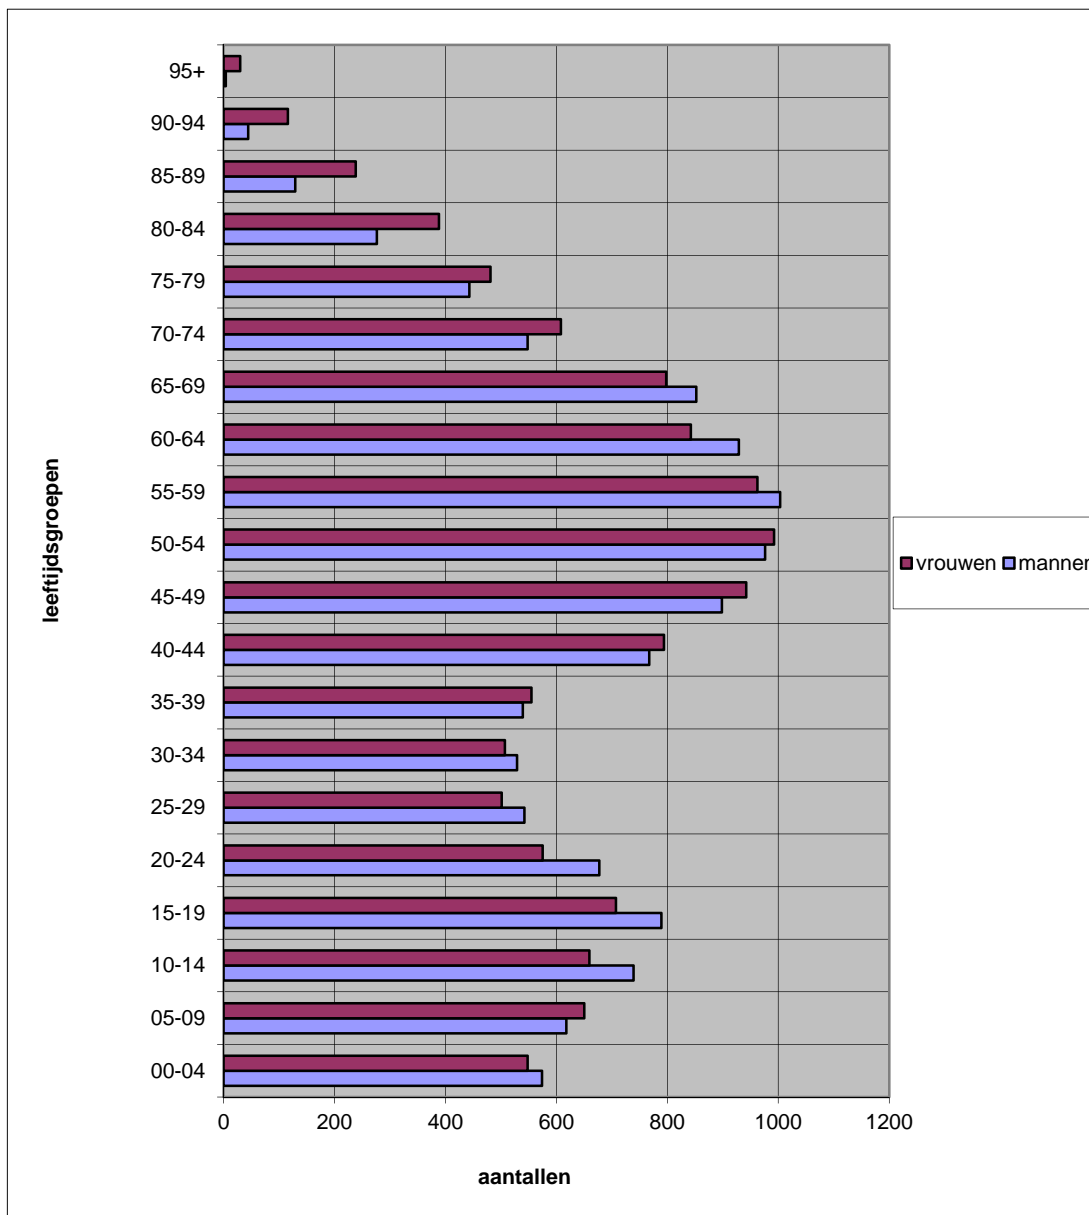

**Tabel leeftijdsopbouw inwoners in de hele gemeente Voorst
op 01-01-2013 en 01-01-2014**

leeftijdsopbouw per 01-01-2013				leeftijdsopbouw per 01-01-2014			
leeftijd	m	v	tot	leeftijd	m	v	tot
00-04	570	559	1129	00-04	574	548	1122
05-09	623	640	1263	05-09	618	650	1268
10-14	752	664	1416	10-14	739	659	1398
15-19	789	727	1516	15-19	789	707	1496
20-24	687	560	1247	20-24	677	575	1252
25-29	537	459	996	25-29	542	501	1043
30-34	513	521	1034	30-34	529	507	1036
35-39	565	570	1135	35-39	539	555	1094
40-44	809	799	1608	40-44	767	794	1561
45-49	943	975	1918	45-49	898	942	1840
50-54	985	1006	1991	50-54	976	992	1968
55-59	971	909	1880	55-59	1003	962	1965
60-64	923	848	1771	60-64	929	842	1771
65-69	805	749	1554	65-69	852	798	1650
70-74	539	626	1165	70-74	548	608	1156
75-79	430	457	887	75-79	443	481	924
80-84	259	395	654	80-84	276	388	664
85-89	131	245	376	85-89	129	238	367
90-94	49	109	158	90-94	44	116	160
95+		27	27	95+	4	30	34
totaal	11880	11845	23725	totaal	11876	11893	23769

leeftijd	m	v	tot	leeftijd	m	v	tot
00-14	1945	1863	3808	00-14	1931	1857	3788
15-29	2013	1746	3759	15-29	2008	1783	3791
30-44	1887	1890	3777	30-44	1835	1856	3691
45-64	3822	3738	7560	45-64	3806	3738	7544
65+	2213	2608	4821	65+	2296	2659	4955
totaal	11880	11845	23725	totaal	11876	11893	23769

Tabel aantal inwoners in de gemeente Voorst op basis van 4 cijfers postcode op 01-01-2013 en 01-01-2014

Grafiek leeftijdsopbouw inwoners in de hele gemeente Voorst
op 01-01-2014