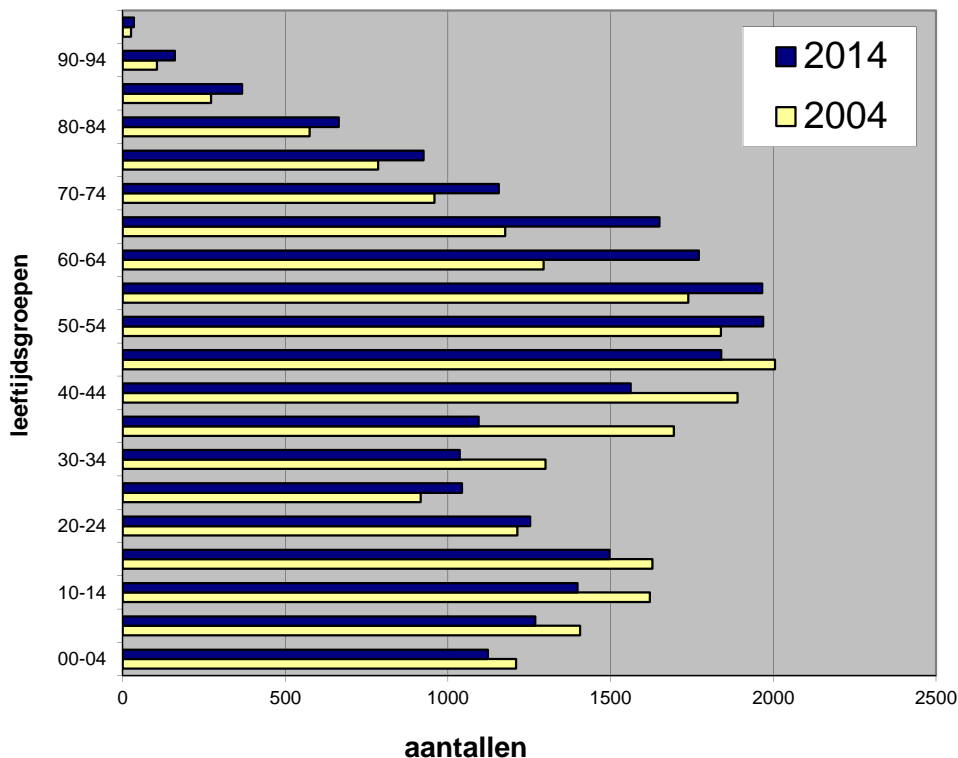

Tabel ingeschreven woningzoekenden 1986 tot 2014

Tabel uitkeringen 1999-2013

**Tabel leeftijdsopbouw inwoners in de hele gemeente Voorst
op 01-01-2004 en op 01-01-2014 met grafiek**

leeftijd	2004			2014		
	m	v	tot	m	v	tot
00-04	647	562	1209	574	548	1122
05-09	719	687	1406	618	650	1268
10-14	797	823	1620	739	659	1398
15-19	865	763	1628	789	707	1496
20-24	661	552	1213	677	575	1252
25-29	509	407	916	542	501	1043
30-34	634	665	1299	529	507	1036
35-39	830	864	1694	539	555	1094
40-44	936	954	1890	767	794	1561
45-49	1022	983	2005	898	942	1840
50-54	969	870	1839	976	992	1968
55-59	921	817	1738	1003	962	1965
60-64	646	647	1293	929	842	1771
65-69	599	576	1175	852	798	1650
70-74	462	496	958	548	608	1156
75-79	317	468	785	443	481	924
80-84	210	364	574	276	388	664
85-89	89	182	271	129	238	367
90-94	30	75	105	44	116	160
95+	4	21	25	4	30	34
totaal	11867	11776	23643	11876	11893	23769

**Leeftijdsopbouw gemeente Voorst
01-01-2004 en 01-01-2014**