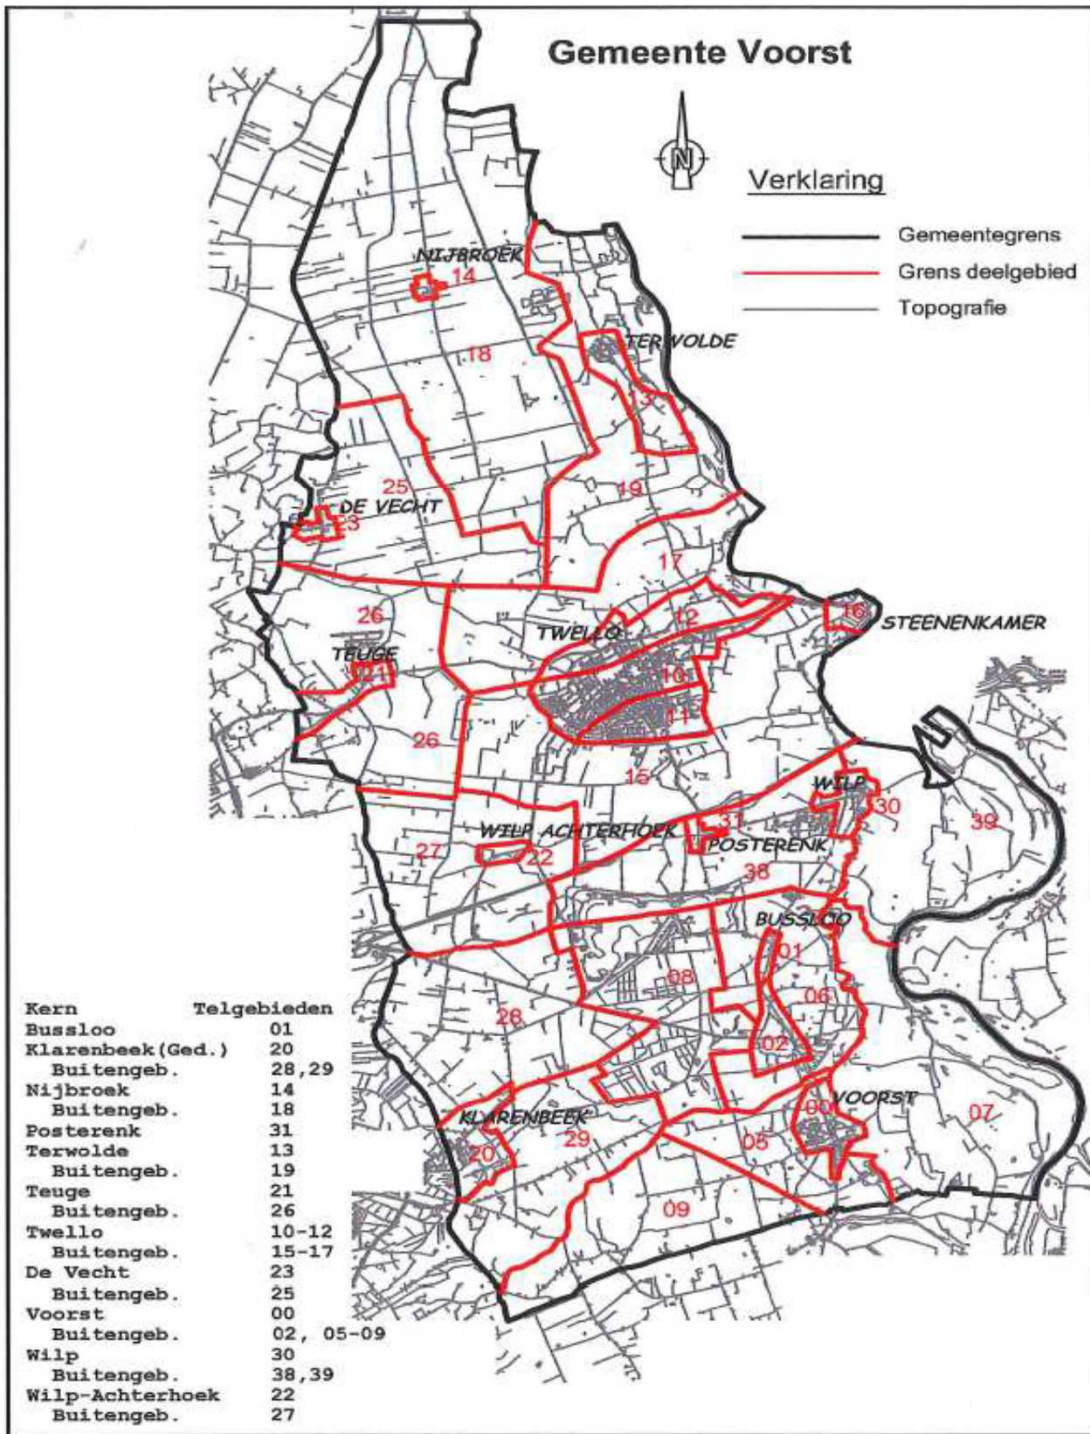

Aantal inwoners met alleen een vreemde nationaliteit

Aantal inwoners met een vreemde nationaliteit en de

Nederlandse nationaliteit per 01-01-2014

Nationaliteit	Vreemd	Ned + vreemd	Nationaliteit	Vreemd	Ned + vreemd
Onbekend	68	68	Indonesische	3	11
Algerijnse	0	1	Iraakse	8	2
Amerikaans burger	0	10	Iraanse	2	6
Argentijnse	1	0	Israelisch	0	2
Australische	2	5	Italiaanse	8	30
Belgische	4	6	Joegoslavische	0	25
Brazilaanse	1	0	Libanese	0	5
Brits burger	18	15	Macedonische	1	0
Brits onderdaan	1	7	Malagassische	0	1
Bulgaarse	1	0	Marokkaanse	0	9
Burger Sovjetunie	0	1	Nepalese	0	2
Burger van Azerbajdsjan	0	2	Nieuwzeelandse	0	4
Burger van Belarus (Wit Rusland)	0	3	Noorse	1	2
Burger van Bosnië-Herzegovina	1	20	Oostenrijkse	0	2
Burger van de Bondsrepubliek Duitsland	26	22	Poolse	14	12
Burger van Dominicaanse Republiek	0	1	Portugese	0	3
Burger van India	1	6	Roemeense	0	7
Burger van Kroatie	0	3	Soedanese	1	1
Burger van Nigeria	0	6	Slowaakse	1	2
Burger van Oekraïne	1	2	Spaanse	4	8
Burger van Rusland	3	2	Sri Lankaanse	0	1
Canadese	0	3	Staatloos	1	0
Chileense	0	1	Surinaamse	0	2
Chinees	5	4	Thaise	4	4
Colombiaanse	0	10	Tsjechische	1	0
Deense	2	2	Togolese	1	2
Egyptische	0	4	Tunesische	0	2
Etiopische	0	1	Turkse	30	206
Fijische	0	2	Uruguyaanse	1	0
Filipijnse	6	5	Venezolaanse	1	0
Ghanese	0	1	Vietnamese	2	0
Franse	3	8	Zuidafrikaanse	0	3
Griekse	1	3	Zweedse	0	1
Hongaarse	2	20	Zwitserse	3	5
Ierse	2	4			
			Totaal	236	608