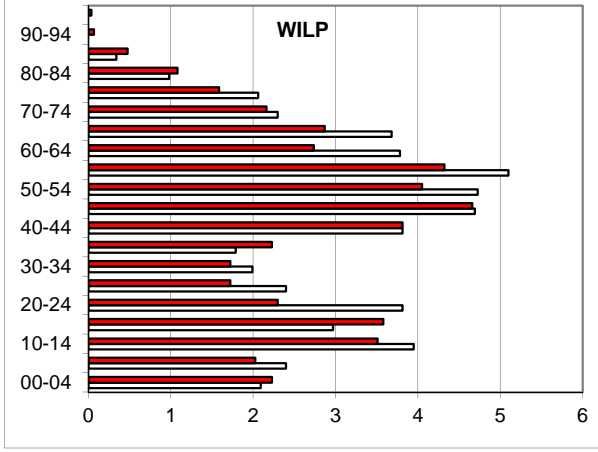

Grafiek leeftijdsopbouw op basis van
4 cijfers postcode per 01-01-2014 in procenten

Aantal inwoners per wijk/buurtcode
per 01-01-2013 en per 01-01-2014

buurtc	wijk/benaming	2013	2014	verschil
	wijk 00 VOORST	2819	2794	-25
00	Voorst kern	1512	1513	1
02	Voorst Gietelo	178	176	-2
05	verspreide huizen om Voorst	406	402	-4
06	verspreide huizen om Gietelo en Bussloo	88	84	-4
07	Voorsterklei (langs de IJssel)	60	53	-7
08	verspreide huizen Appensche Veld	75	75	0
09	verspreide huizen Noord-Empe	333	324	-9
01	Bussloo	167	167	0
	wijk 01 TWELLO EN NIJBROEK	15968	16049	81
10	Twello centrum	5907	5880	-27
11	Twello zuid	3833	3812	-21
12	Twello noord	2021	2103	82
	totaal Twello	11761	11795	34
15	verspreide huizen Twello zuid	1008	1052	44
17	verspreide huizen Twello noord	230	229	-1
16	Steenkamer	290	287	-3
14	Nijbroek	182	177	-5
18	verspreide huizen om Nijbroek	687	676	-11
13	Terwolde	1210	1216	6
19	verspreide huizen om Terwolde	600	617	17
	wijk 02 KLARENBEEK EN TEUGE	3069	3045	-24
20	Klarenbeek (gedeeltelijk)	759	749	-10
28	verspreide huizen Klarenbeek (noord)	412	416	4
29	verspreide huizen Klarenbeek (zuid)	182	181	-1
21	Teuge	489	481	-8
26	verspreide huizen om Teuge	318	308	-10
22	Wilp-Achterhoek	151	152	1
27	verspreide huizen Wilp-Achterhoek	364	362	-2
23	De Vecht	194	198	4
25	verspreide huizen De Vecht	200	198	-2
	wijk 03 WILP	1869	1881	12
30	Wilp	972	1003	31
38	verspreide huizen Wilp en Posterenk	504	502	-2
39	verspreide huizen Wilpse Klei	89	79	-10
31	Posterenk	304	297	-7
	TOTAAL GEMEENTE VOORST	23725	23769	44