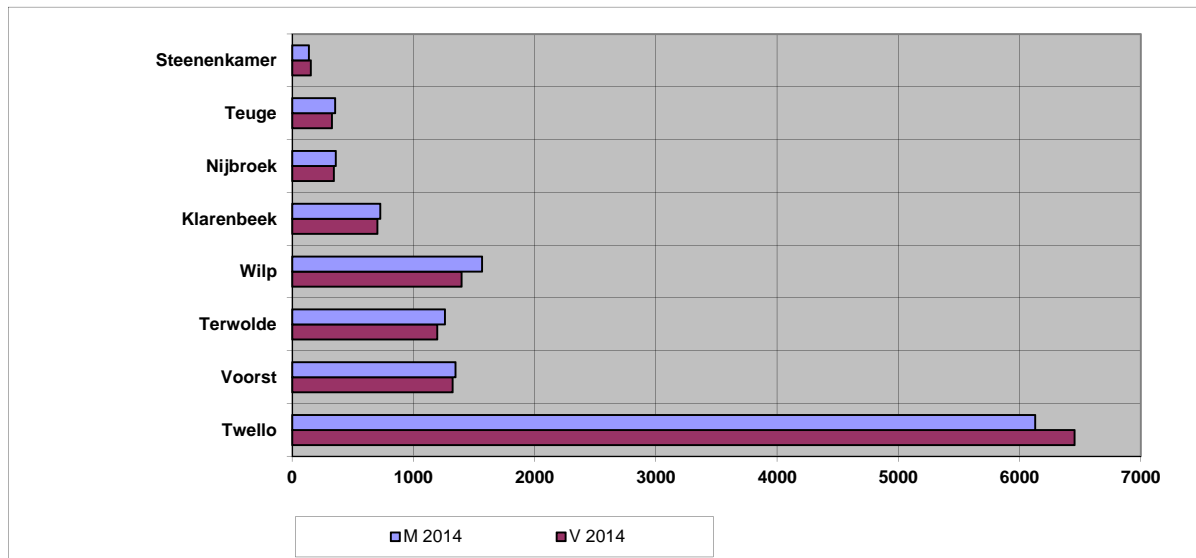

Inwoners per 01-01-2013			
	man	vrouw	totaal
Twello	6116	6404	12520
Voorst	1358	1340	2698
Terwolde	1240	1187	2427
Wilp	1559	1374	2933
Klarenbeek	730	705	1435
Nijbroek	369	353	722
Teuge	367	330	697
Steenenkamer	141	152	293
Totaal	11880	11845	23725

Inwoners per 01-01-2014			
	man	vrouw	totaal
Twello	6128	6452	12580
Voorst	1346	1324	2670
Terwolde	1260	1195	2455
Wilp	1566	1397	2963
Klarenbeek	727	702	1429
Nijbroek	359	343	702
Teuge	353	327	680
Steenenkamer	137	153	290
Totaal	11876	11893	23769

Grafiek aantal inwoners in de gemeente Voorst op basis van 4 cijfers postcode per 01-01-2014