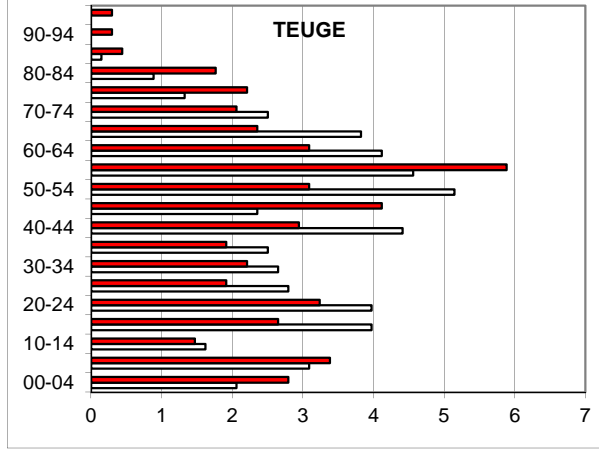

Grafiek leeftijdsopbouw op basis van
4 cijfers postcode per 01-01-2014 in procenten

Aantal inwoners per wijk/buurtcode
per 01-01-2013 en per 01-01-2014

buurtc	wijk/benaming	2013	2014	verschil
	wijk 00 VOORST	2819	2794	-25
00	Voorst kern	1512	1513	1
02	Voorst Gietelo	178	176	-2
05	verspreide huizen om Voorst	406	402	-4
06	verspreide huizen om Gietelo en Bussloo	88	84	-4
07	Voorsterklei (langs de IJssel)	60	53	-7
08	verspreide huizen Appensche Veld	75	75	0
09	verspreide huizen Noord-Empe	333	324	-9
01	Bussloo	167	167	0
	wijk 01 TWELLO EN NIJBROEK	15968	16049	81
10	Twello centrum	5907	5880	-27
11	Twello zuid	3833	3812	-21
12	Twello noord	2021	2103	82
	totaal Twello	11761	11795	34
15	verspreide huizen Twello zuid	1008	1052	44
17	verspreide huizen Twello noord	230	229	-1
16	Steenkamer	290	287	-3
14	Nijbroek	182	177	-5
18	verspreide huizen om Nijbroek	687	676	-11
13	Terwolde	1210	1216	6
19	verspreide huizen om Terwolde	600	617	17
	wijk 02 KLARENBEEK EN TEUGE	3069	3045	-24
20	Klarenbeek (gedeeltelijk)	759	749	-10
28	verspreide huizen Klarenbeek (noord)	412	416	4
29	verspreide huizen Klarenbeek (zuid)	182	181	-1
21	Teuge	489	481	-8
26	verspreide huizen om Teuge	318	308	-10
22	Wilp-Achterhoek	151	152	1
27	verspreide huizen Wilp-Achterhoek	364	362	-2
23	De Vecht	194	198	4
25	verspreide huizen De Vecht	200	198	-2
	wijk 03 WILP	1869	1881	12
30	Wilp	972	1003	31
38	verspreide huizen Wilp en Posterenk	504	502	-2
39	verspreide huizen Wilpse Klei	89	79	-10
31	Posterenk	304	297	-7
	TOTAAL GEMEENTE VOORST	23725	23769	44