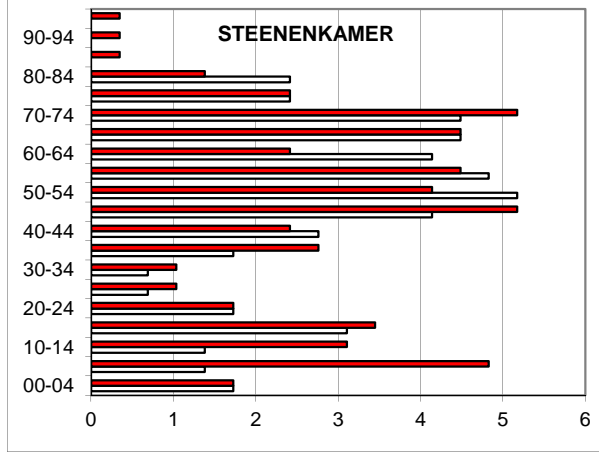

Grafiek leeftijdsopbouw op basis van
4 cijfers postcode per 01-01-2014 in procenten

Aantal inwoners per wijk/buurtcode
per 01-01-2013 en per 01-01-2014

buurtc	wijk/benaming	2013	2014	verschil
	wijk 00 VOORST	2819	2794	-25
00	Voorst kern	1512	1513	1
02	Voorst Gietelo	178	176	-2
05	verspreide huizen om Voorst	406	402	-4
06	verspreide huizen om Gietelo en Bussloo	88	84	-4
07	Voorsterklei (langs de IJssel)	60	53	-7
08	verspreide huizen Appensche Veld	75	75	0
09	verspreide huizen Noord-Empe	333	324	-9
01	Bussloo	167	167	0
	wijk 01 TWELLO EN NIJBROEK	15968	16049	81
10	Twello centrum	5907	5880	-27
11	Twello zuid	3833	3812	-21
12	Twello noord	2021	2103	82
	totaal Twello	11761	11795	34
15	verspreide huizen Twello zuid	1008	1052	44
17	verspreide huizen Twello noord	230	229	-1
16	Steenkamer	290	287	-3
14	Nijbroek	182	177	-5
18	verspreide huizen om Nijbroek	687	676	-11
13	Terwolde	1210	1216	6
19	verspreide huizen om Terwolde	600	617	17
	wijk 02 KLARENBEEK EN TEUGE	3069	3045	-24
20	Klarenbeek (gedeeltelijk)	759	749	-10
28	verspreide huizen Klarenbeek (noord)	412	416	4
29	verspreide huizen Klarenbeek (zuid)	182	181	-1
21	Teuge	489	481	-8
26	verspreide huizen om Teuge	318	308	-10
22	Wilp-Achterhoek	151	152	1
27	verspreide huizen Wilp-Achterhoek	364	362	-2
23	De Vecht	194	198	4
25	verspreide huizen De Vecht	200	198	-2
	wijk 03 WILP	1869	1881	12
30	Wilp	972	1003	31
38	verspreide huizen Wilp en Posterenk	504	502	-2
39	verspreide huizen Wilpse Klei	89	79	-10
31	Posterenk	304	297	-7
	TOTAAL GEMEENTE VOORST	23725	23769	44