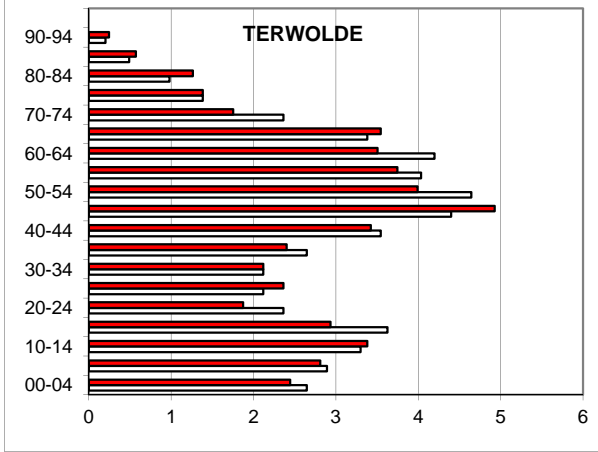

Grafiek leeftijdsopbouw op basis van
4 cijfers postcode per 01-01-2014 in procenten

Aantal inwoners per wijk/buurtcode
per 01-01-2013 en per 01-01-2014

buurtc	wijk/benaming	2013	2014	verschil
	wijk 00 VOORST	2819	2794	-25
00	Voorst kern	1512	1513	1
02	Voorst Gietelo	178	176	-2
05	verspreide huizen om Voorst	406	402	-4
06	verspreide huizen om Gietelo en Bussloo	88	84	-4
07	Voorsterklei (langs de IJssel)	60	53	-7
08	verspreide huizen Appensche Veld	75	75	0
09	verspreide huizen Noord-Empe	333	324	-9
01	Bussloo	167	167	0
	wijk 01 TWELLO EN NIJBROEK	15968	16049	81
10	Twello centrum	5907	5880	-27
11	Twello zuid	3833	3812	-21
12	Twello noord	2021	2103	82
	totaal Twello	11761	11795	34
15	verspreide huizen Twello zuid	1008	1052	44
17	verspreide huizen Twello noord	230	229	-1
16	Steenkamer	290	287	-3
14	Nijbroek	182	177	-5
18	verspreide huizen om Nijbroek	687	676	-11
13	Terwolde	1210	1216	6
19	verspreide huizen om Terwolde	600	617	17
	wijk 02 KLARENBEEK EN TEUGE	3069	3045	-24
20	Klarenbeek (gedeeltelijk)	759	749	-10
28	verspreide huizen Klarenbeek (noord)	412	416	4
29	verspreide huizen Klarenbeek (zuid)	182	181	-1
21	Teuge	489	481	-8
26	verspreide huizen om Teuge	318	308	-10
22	Wilp-Achterhoek	151	152	1
27	verspreide huizen Wilp-Achterhoek	364	362	-2
23	De Vecht	194	198	4
25	verspreide huizen De Vecht	200	198	-2
	wijk 03 WILP	1869	1881	12
30	Wilp	972	1003	31
38	verspreide huizen Wilp en Posterenk	504	502	-2
39	verspreide huizen Wilpse Klei	89	79	-10
31	Posterenk	304	297	-7
	TOTAAL GEMEENTE VOORST	23725	23769	44