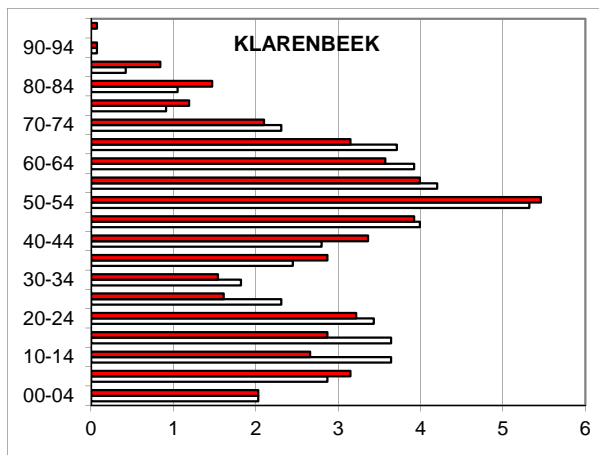

Grafiek leeftijdsopbouw op basis van
4 cijfers postcode per 01-01-2014 in procenten

Aantal inwoners per wijk/buurtcode
per 01-01-2013 en per 01-01-2014

buurtc	wijk/benaming	2013	2014	verschil
	wijk 00 VOORST	2819	2794	-25
00	Voorst kern	1512	1513	1
02	Voorst Gietelo	178	176	-2
05	verspreide huizen om Voorst	406	402	-4
06	verspreide huizen om Gietelo en Bussloo	88	84	-4
07	Voorsterklei (langs de IJssel)	60	53	-7
08	verspreide huizen Appensche Veld	75	75	0
09	verspreide huizen Noord-Empe	333	324	-9
01	Bussloo	167	167	0
	wijk 01 TWELLO EN NIJBROEK	15968	16049	81
10	Twello centrum	5907	5880	-27
11	Twello zuid	3833	3812	-21
12	Twello noord	2021	2103	82
	totaal Twello	11761	11795	34
15	verspreide huizen Twello zuid	1008	1052	44
17	verspreide huizen Twello noord	230	229	-1
16	Steenkamer	290	287	-3
14	Nijbroek	182	177	-5
18	verspreide huizen om Nijbroek	687	676	-11
13	Terwolde	1210	1216	6
19	verspreide huizen om Terwolde	600	617	17
	wijk 02 KLARENBEEK EN TEUGE	3069	3045	-24
20	Klarenbeek (gedeeltelijk)	759	749	-10
28	verspreide huizen Klarenbeek (noord)	412	416	4
29	verspreide huizen Klarenbeek (zuid)	182	181	-1
21	Teuge	489	481	-8
26	verspreide huizen om Teuge	318	308	-10
22	Wilp-Achterhoek	151	152	1
27	verspreide huizen Wilp-Achterhoek	364	362	-2
23	De Vecht	194	198	4
25	verspreide huizen De Vecht	200	198	-2
	wijk 03 WILP	1869	1881	12
30	Wilp	972	1003	31
38	verspreide huizen Wilp en Posterenk	504	502	-2
39	verspreide huizen Wilpse Klei	89	79	-10
31	Posterenk	304	297	-7
	TOTAAL GEMEENTE VOORST	23725	23769	44