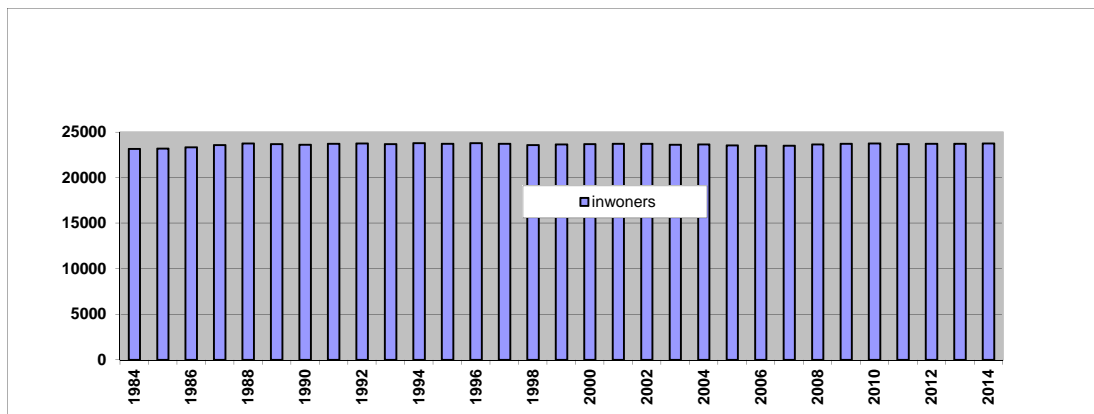

*afwijking CBS-gemeente Voorst

grafiek oppervlakte per 01 januari 2014: 12.652 hectare