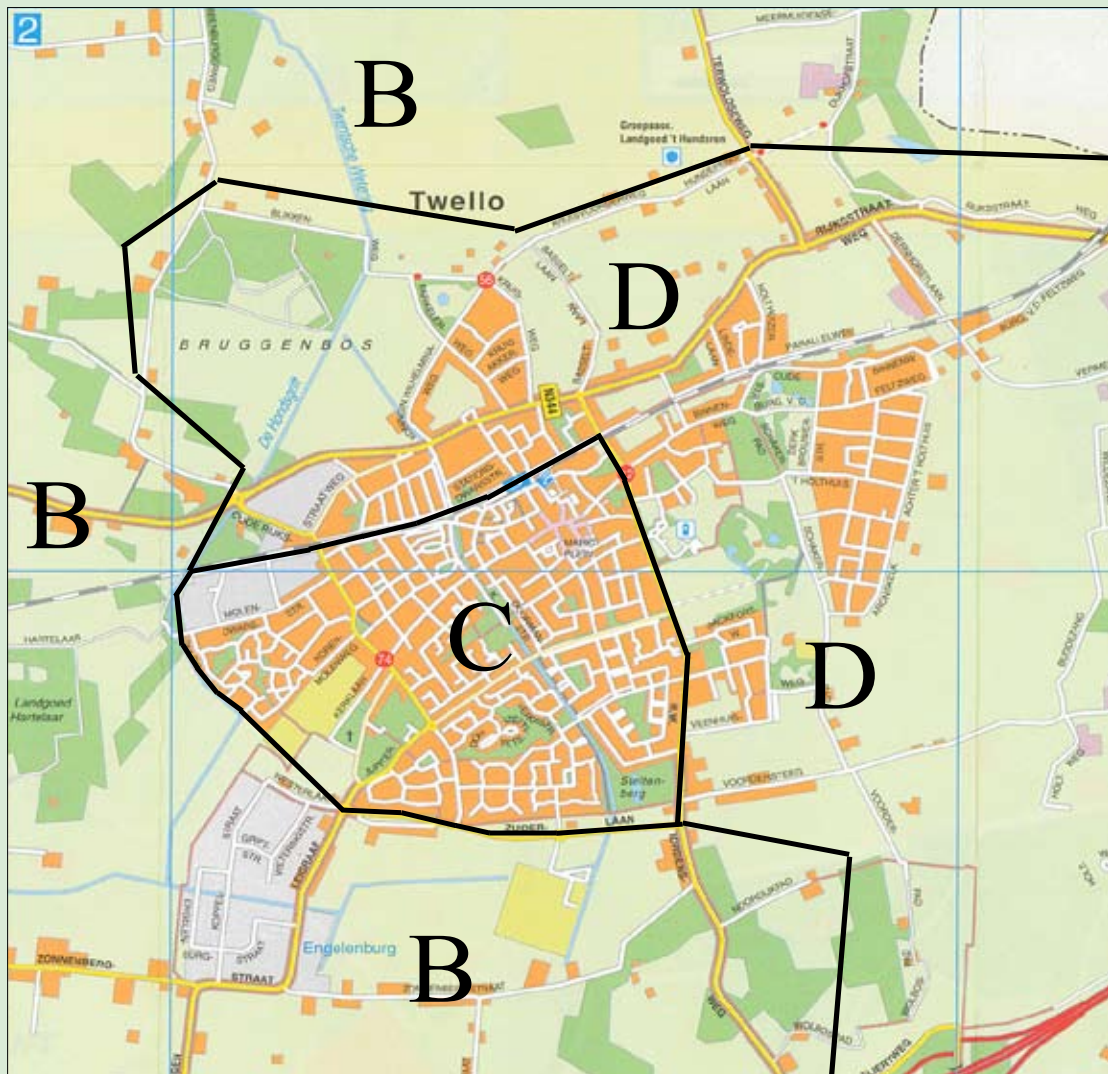

Twello wordt gesplitst in twee gebieden: C 3^e zaterdag en D 4^e zaterdag.

SV Twello 3^e zaterdag gebied C was ook 3^e zaterdag

Zuiderlijk van de spoorlijn en westerlijk van de H.W. Iordensweg op **23 januari**

Detailkaart Twello inzamelgebied C oud papier per 1-1-2010

SV Twello 4^e zaterdag gebied D was 3^e zaterdag

Ten noorden van spoorlijn en oostelijk van de H.W. Iordensweg incl. woningen op **30 januari**. Zie de kaart op deze pagina.

Martinusschool 1^e zaterdag was 4^e zaterdag
Het gebied Bussloo / ged Posterenk/ Gietelo / en omgeving

Het gebied dat ingezameld wordt door de Martinus school uit Bussloo wordt verplaatst naar de eerste zaterdag van de maand en zamelen dan gelijk met Voorst en Klarenbeek in. Dus de eerste inzameling in 2010 op **9 januari** (normaal de 1^e zaterdag).

De Enkruiters 2^e zaterdag was 4^e zaterdag
Het gebied Wilp-A / ged. Posterenk / de Kar en omgeving

Bij het gebied van de Enkruiters gaat de inzameling van de vierde zaterdag naar de tweede zaterdag van de maand en is gelijk met Teuge, de Vecht, Nijbroek en Terwolde. Voor januari zamelen we daarom 2 keer in en wel op **2 januari** de inhaal, en op **16 januari** de nieuwe inzamelingsdag (normaal de 2^e zaterdag).