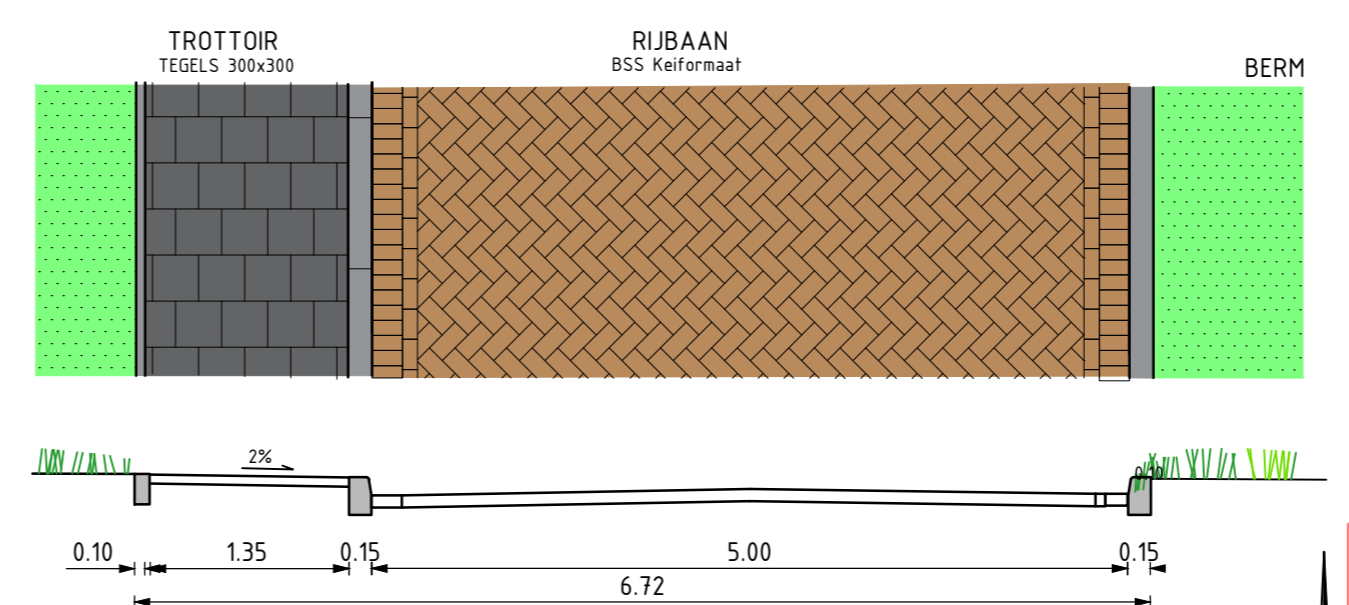

PRINCIPEPROFIEL A

PRINCIPEPROFIEL C

PRINCIPEPROFIEL B

PRINCIPEPROFIEL D

Lindelaan Twello
Definitief Ontwerp

H.W. Iordensweg 17
7291 KA Twello
Telefoon: (0571-279811)
Telefax: (0571-274365)

get. 1: TH	de: 16-5-22	gez: af: G&I	saantal bl:
wiz. 1:	de:	gez: bestek nr:	blad nr:
wiz. 2:	de:	gez: work nr:	blad nr:
wiz. 3:	de:	gez: formaat:	schaal:
wiz. 4:	de:	gez: A1	1:500
wiz. 5:	de:	gez:	tek. nr: