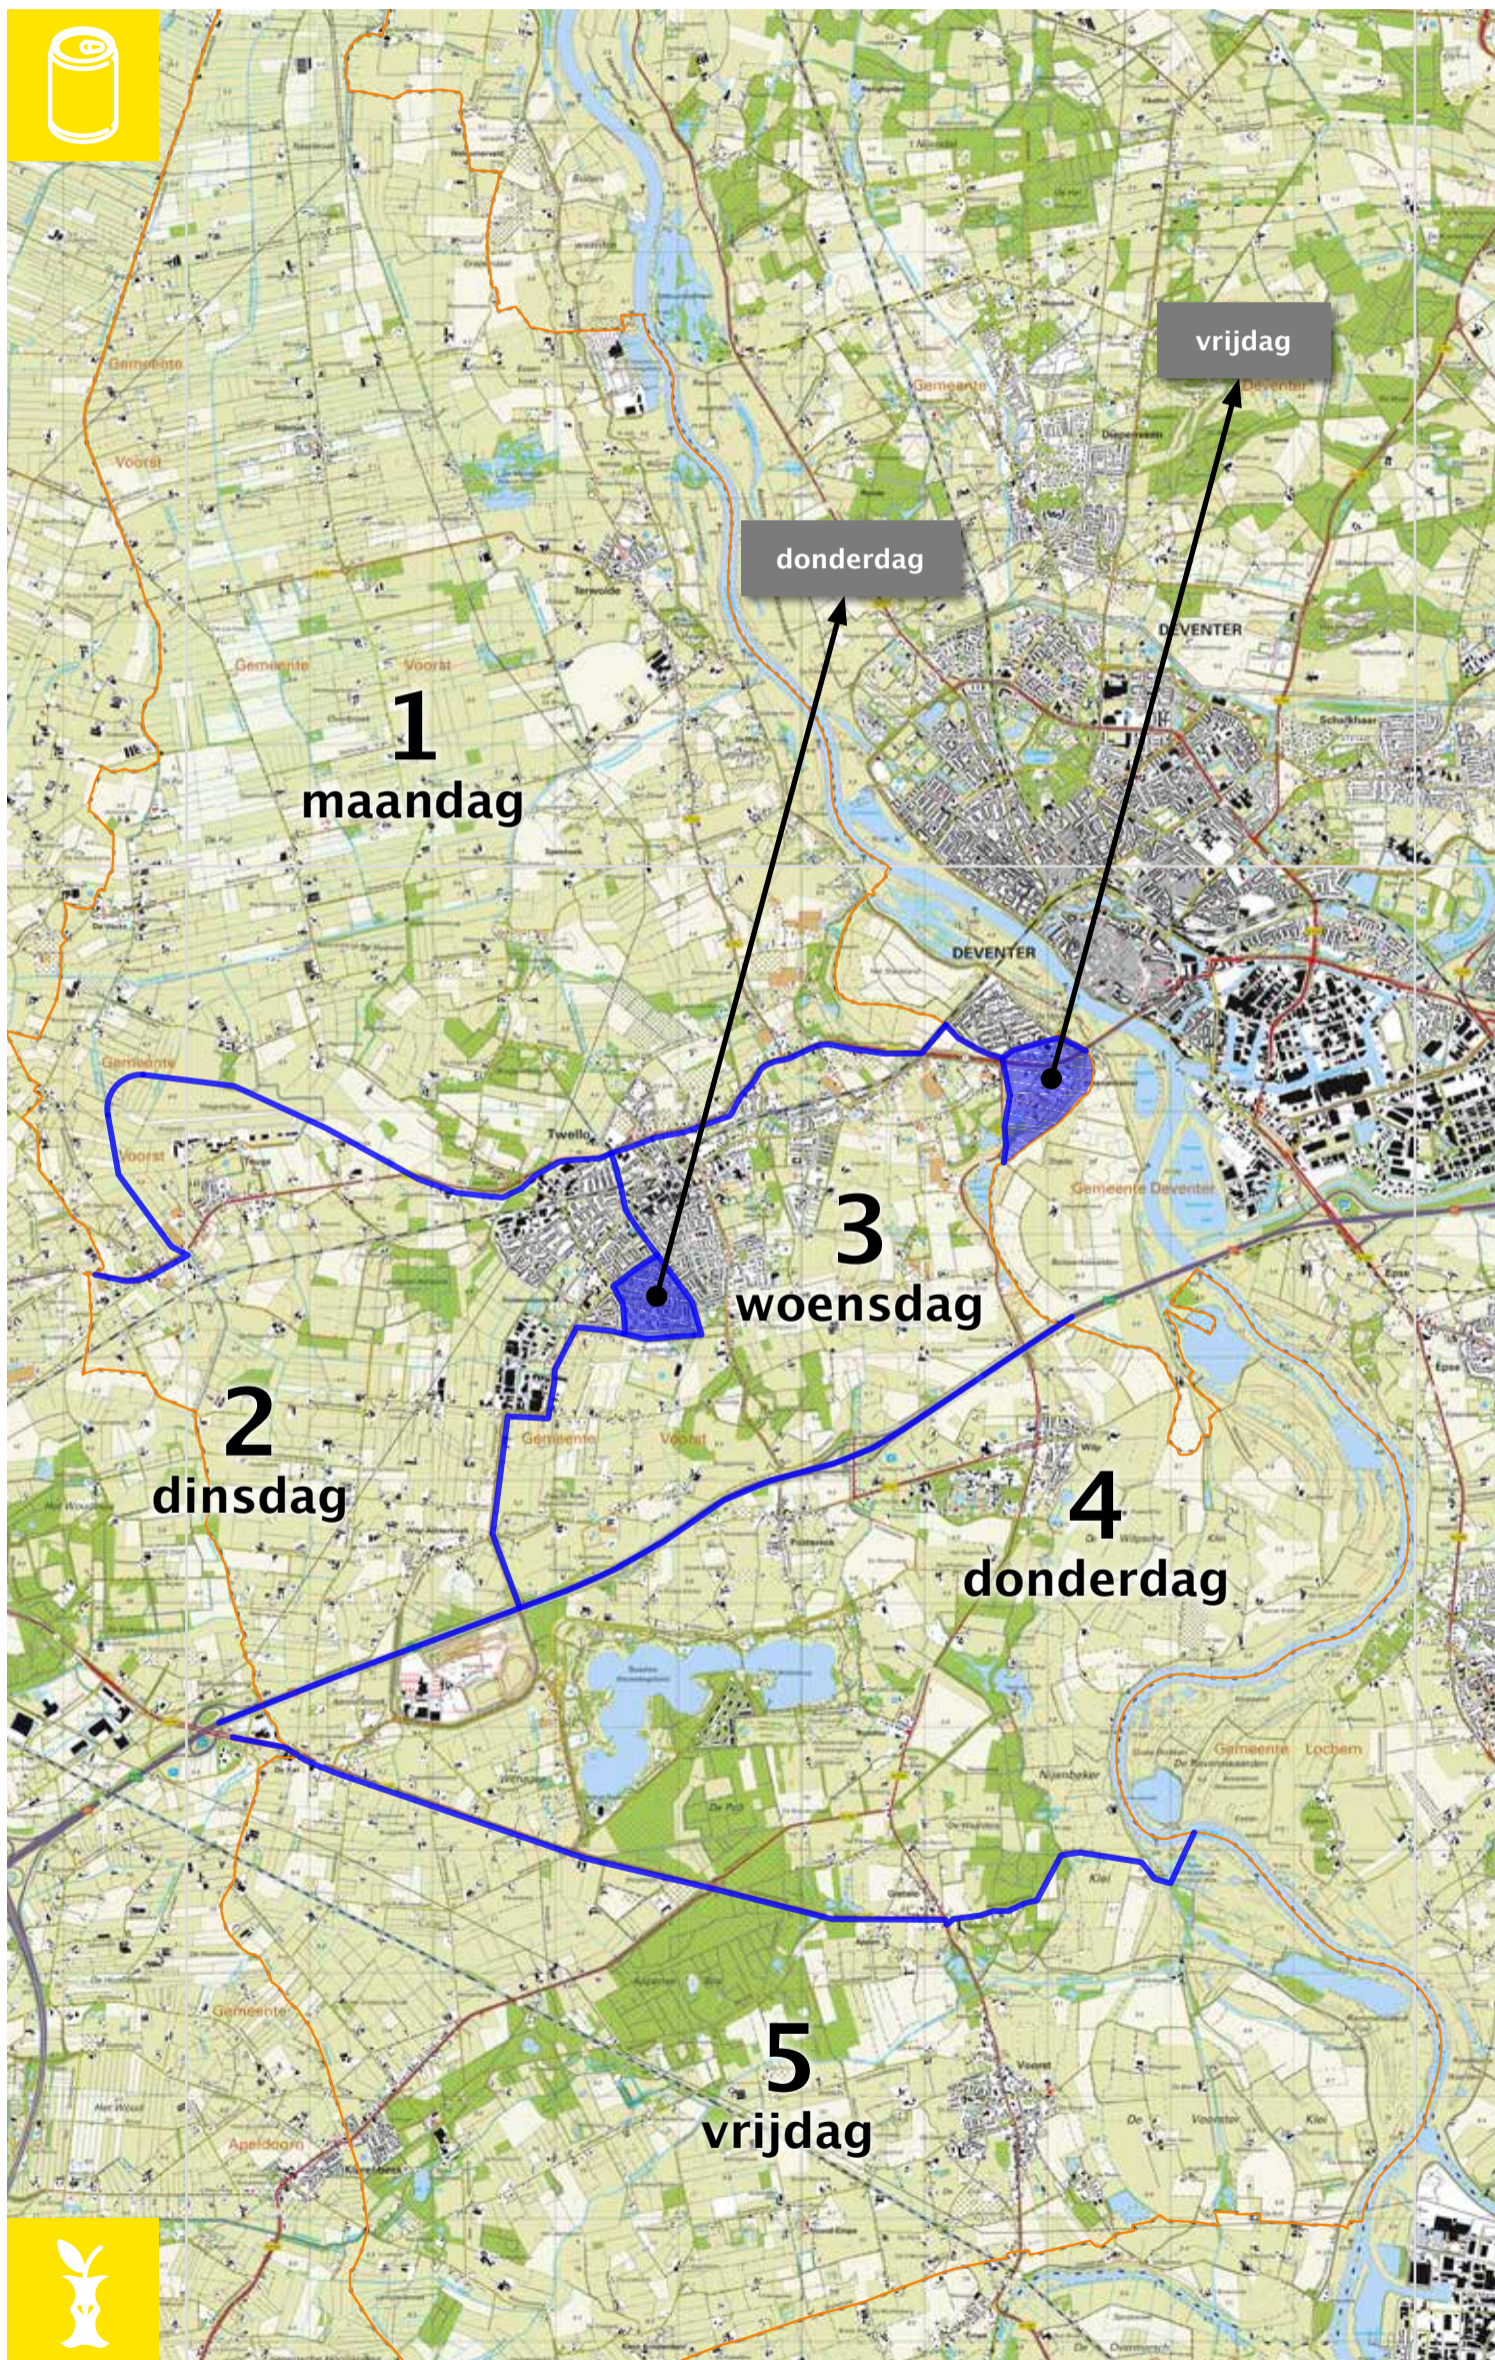

Inzamelgebieden huisvuil

Grijze, groene en oranje deksel om 7.00 uur aan de openbare weg

Voor de **verzamelcontainerroute** geldt deze gebiedsindeling alleen als er wordt meegedaan met de reguliere GFT-inzameling. Voor Grijs en PMD geldt een afzonderlijke route (zie tabel verzamelcontainerroute achterzijde).

De afwijking van de gebiedsindeling (gearceerde vlakken) geldt voor de containers met de grijze, groene en oranje deksel in de Componistenbuurt en de Steenkamer.

Reguliere inzameling (Rest-, PMD- en GFT-afval)

Maandag (gebied 1)

- Het gebied globaal ten noorden van de Rijksstraatweg (exclusief woningen aan deze straat, dorp Teuge en het luchthavengebied) vanaf grens Apeldoorn tot aan de Twellosebeek. Verder vanaf de Twellosebeek tot aan de grens met Deventer inclusief de woningen aan de Rijksstraatweg.

Dinsdag (gebied 2, zonder de Componistenbuurt)

- Gebied ten zuiden van de Rijksstraatweg (inclusief woningen vanaf gemeentegrens Apeldoorn tot aan de Twellosebeek en incl. dorp Teuge met luchthavengebied).
- Twellosebeek tot Duistervoordseweg, Duistervoordseweg / Hietweideweg / Leigraaf en Tienmorgen incl. woningen aan die wegen en ten noorden van de A1.
- Exclusief Componistenbuurt (is op donderdag).

Woensdag (gebied 3, zonder de Steenkamer)

- Ten Noorden van de A1 en ten Zuiden van de Rijksstraatweg Apeldoorn / Deventer (exclusief woningen) tussen Twellosebeek en gemeentegrens Deventer.
- Exclusief Steenkamer (is op vrijdag).

Donderdag (gebied 4 en de Componistenbuurt)

- Ten Zuiden van de A1 met als zuidelijke grensstraat Zutphenseweg / Nijenbeekseweg (inclusief woningen) tussen de gemeentegrens Apeldoorn en IJssel.
- En het gearceerde gedeelte van de componistenbuurt in Twello, de wijk begrensd door de Zuiderlaan / Hietweideweg / Duistervoordseweg (exclusief de woningen aan deze 3 straten) en de Twellosebeek.

Vrijdag (gebied 5 en de Steenkamer)

- Ten Zuiden van de Zutphenseweg / Nijenbeekseweg (exclusief woningen) tot aan de gemeentegrens Apeldoorn / Brummen/Zutphen.
- En de Steenkamer.