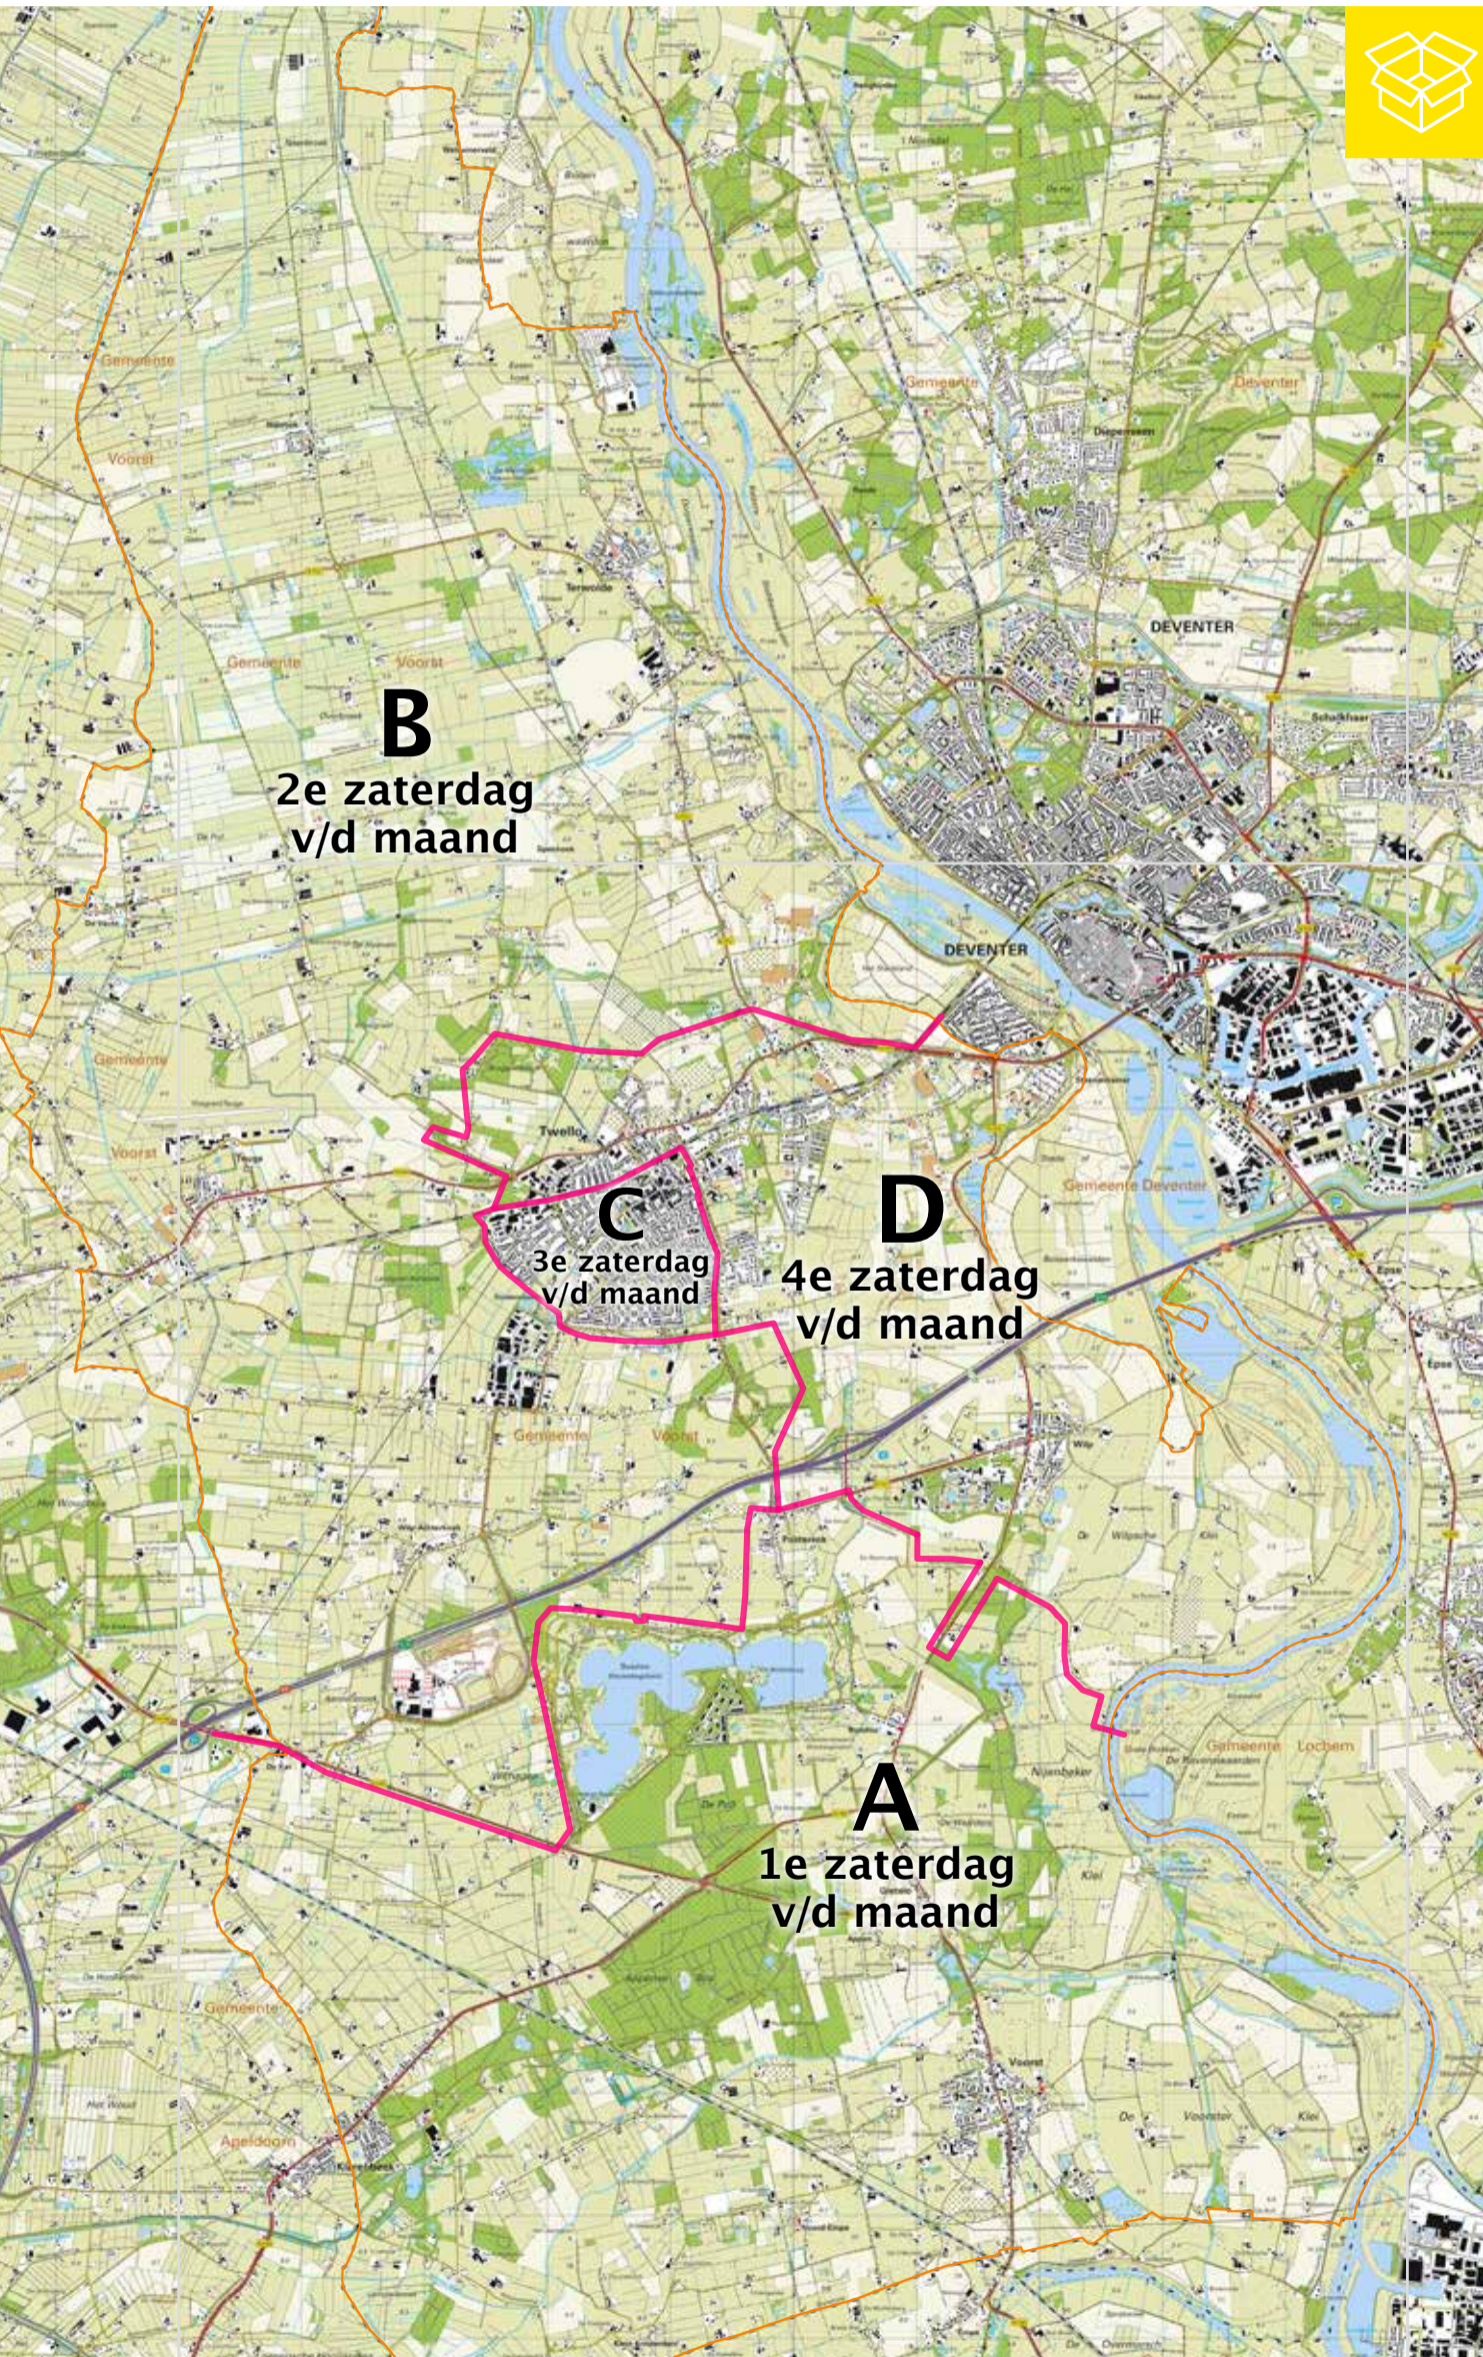

Afvalkalender 2018

Inzamelgebieden oud papier

Aanbieden papier in container of in kleine pakketten

- Oud papier wordt maandelijks ingezameld met inzet van vrijwilligers van verenigingen / scholen
- Op zaterdag om 8.00 uur aan de openbare weg
- Papier wordt ingezameld met de papiercontainer met blauwe deksel
- Papier mag ook nog steeds aangeboden worden in handzame dozen. **NIET TE ZWAAR:** de inwerphoogte in de vrachtwagens is namelijk hoog!
- Deze gebiedsindeling geldt ook voor de papierinzameling van de verzamelcontainerroute.

Oud papier inzameling

Gebied A (1e zaterdag v/d maand)

Klarenbeek / Voorst / Bussloo

Door: muz.ver. Klarenbeek / St. Jufaco / Basisschool Sjaloom & St. Martinus

Het gebied ten zuiden van de Zutphenseweg, vanaf de grens met Apeldoorn tot aan de rotonde Withagenweg, Withagenweg, Kneuterstraat tot Stronkseweg exclusief de woningen.

Vanaf kruispunt Posterenk / Molenallee tot Knibbelallee / Soerhuislaan / Zutphenboerlaan / Rijksstraatweg vanaf kerkhof (richting Voorst) / Houtwalstraat nr. 4 en 6 inclusief alle woningen.

Gebied B (2e zaterdag v/d maand)

Terwolde / De Vecht / Nijbroek / Teuge / Wilp-A.

Door: Sup.ver. Ons Genoegen / basisschool st. Antonius / Basisschool De Zaaier / NH Kerk Nijbroek / PC-LR De Enkrutters

Het gebied ten noorden van de Zutphenseweg, vanaf de grens met Apeldoorn tot aan de rotonde Withagenweg / Withagenweg / Kneuterstraat tot Stronkseweg / Stronkseweg / Grotenhuisweg en ten westen van H.W. Iordensweg (Posterenk tot aan de Zonnenbergstraat incl. Noordijkpad en Wolbospad) met alle woningen daaraan grenzend. Zonnenbergstraat incl. Leigraaf / Hartelaar alle woningen / Oude Wezeveldseweg / Quabbenburgerweg vanaf nr. 7 / alles ten noorden van de Blikkenweg, Kruisvoorderweg, Hunderenslaan / Terwoldseweg vanaf nr. 24 / Dijkhofstraat.

Gebied C (3e zaterdag v/d maand)

Twello

Door: SV Twello

Het middengebied van het dorp Twello, begrensd door de spoorlijn Apeldoorn-Deventer, H.W. Iordensweg exclusief woningen tot aan de Zuiderlaan / Doornweerdstraat / Zuiderlaan tot aan de rotonde bij Jupiter.

Gebied D (4e zaterdag v/d maand)

Twello / Wilp / Steenenkamer

Door: SV Twello / Muz.ver. Cresendo / Muz.ver. Excelsior

Het gebied ten oosten van de H.W. Iordensweg vanaf Zonnenbergstraat tot aan de Domineestraat, Spoorlijn Apeldoorn-Deventer. Het gebied ten noorden van die spoorlijn.

Vanaf rotonde Hartelaar, tot aan Oude Wezeveldseweg, Quabbenburgerweg 2, 3 en 5, Blikkenweg, Kruisvoorderweg, Hunderenslaan inclusief alle woningen. Terwoldseweg tot nr. 24 / Rijksstraatweg / Steenenkamer / Wilpseklei / Houtwal nr. 2 / Marsstraat / Rijksstraatweg tot aan begraafplaats Voorst / Molenallee tot aan Knibbelallee.